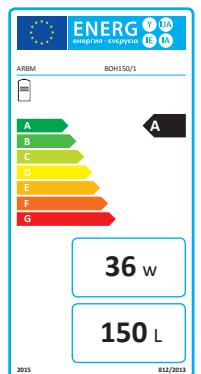

RVS boilerkasten

- ▶ **RVS 316L**
- ▶ **Energielabel A**
- ▶ **Dikwandige afwerking**
- ▶ **Zeer concurrerende prijs**
- ▶ **Vergrote coil voor betere warmteoverdracht**
- ▶ **Inclusief overstortklep, terugslagklep en magnesium anode**

	Naam	Inhoud (liter)	Energie-klasse	Oppervlakte coil m2 (diameter 22 mm)	Afmetingen Diameter / Hoogte (mm)	Anode magnesium	Gewicht (kg)	Kleur	Voor-raad-artikel
	ARBM-BOH150/1	150	A	1,1	ø 470 / 1.690	inclusief	40	Wit	ja
	ARBM-BOH200/1	200	A	1,1	ø 540 / 1.440	inclusief	43	Wit	ja
	ARBM-BOH300/1	300	A	1,1	ø 580 / 1.895	inclusief	65	Wit	ja
	ARBM-BOH400/1	400	B	1,5	ø 700 / 1.730	inclusief	85	Wit	ja
	ARBM-BOH500/1	500	B	1,5	ø 700 / 2.115	inclusief	97	Wit	ja